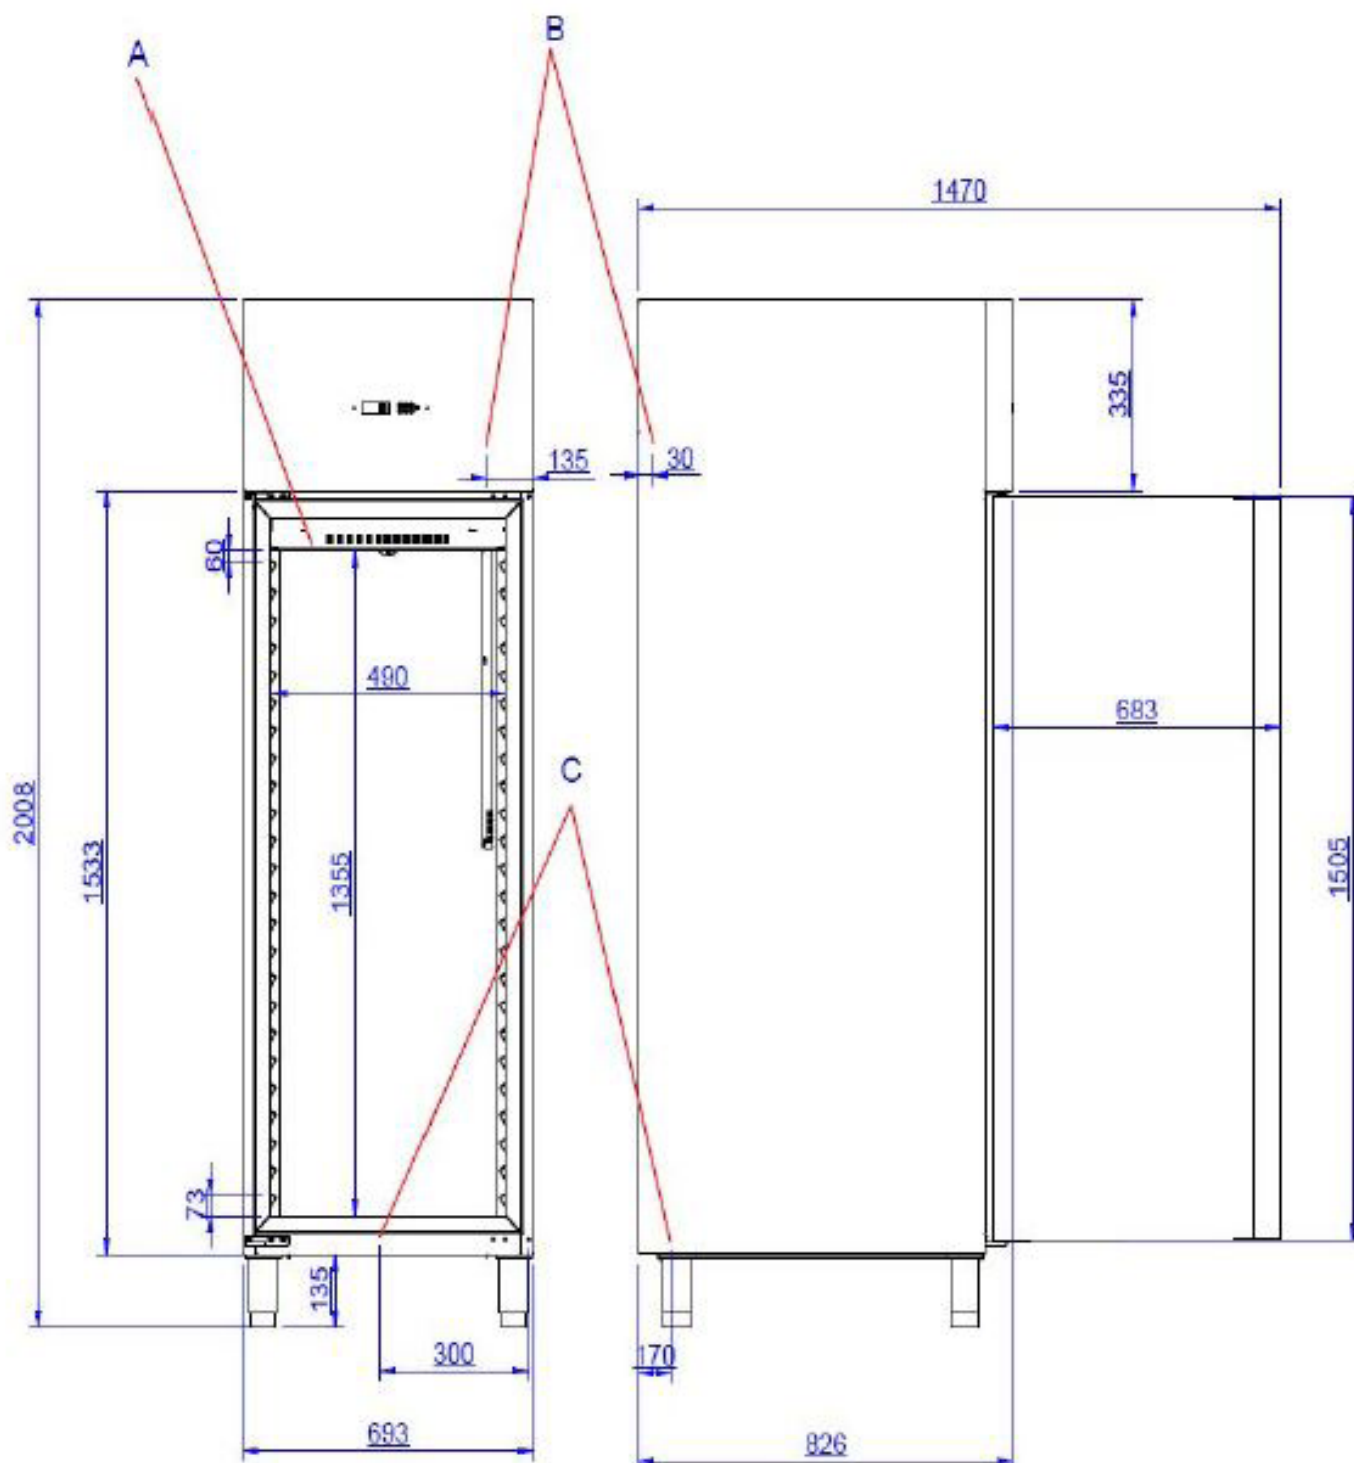

Technický list

Technický výkres

Skříň chladicí 437 l GN 2/1, nerez, levé dveře

Model

Sap kód

00006111

RT 700 L

Skupina artiklů

Skříňe chladicí a mrazicí